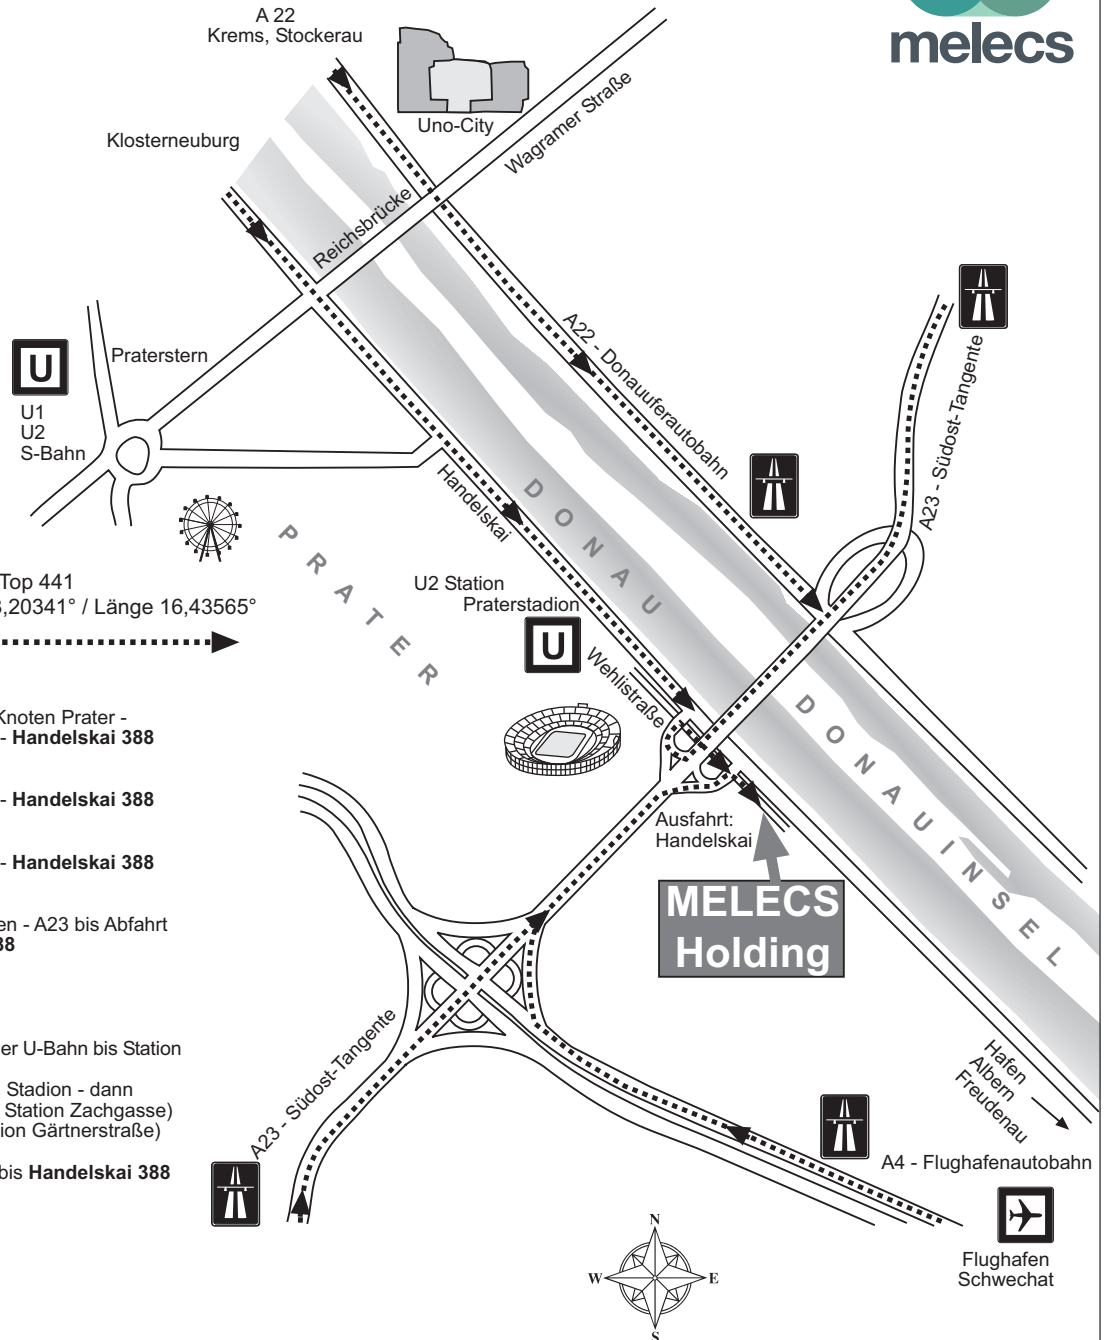

**MELECS Holding GmbH**  
 Handelskai 388, Top 441  
 1020 Wien  
 Tel. +43 (0) 57577 1003  
 Fax +43 (0) 57577 1900  
 office@melecs.com

**Zur:**  
**MELECS Holding GmbH**  
 1020 Wien, Handelskai 388, Top 441  
 GPS - Koordinaten: Breite 48,20341° / Länge 16,43565°

Vom **Flughafen:**  
 A4 Flughafenautobahn bis Knoten Prater -  
 A23 bis Abfahrt Handelskai - **Handelskai 388**

Vom **Süden:**  
 A23 bis Abfahrt Handelskai - **Handelskai 388**

vom **Norden:**  
 A23 bis Abfahrt Handelskai - **Handelskai 388**

vom **Westen:**  
 A22 bis Knoten Kaisermühlen - A23 bis Abfahrt  
 Handelskai - **Handelskai 388**

Mit Straßenbahn, S-Bahn oder U-Bahn bis Station  
 Praterstern -  
 dann U-Bahn **U2** bis Station Stadion - dann  
 entweder **Autobus 84A** (ab Station Zachgasse)  
 oder **Autobus 77A** (ab Station Gärtnerstraße)  
 bis **Station Praterbrücke** -  
 dann ca. 5 Minuten zu Fuß bis **Handelskai 388**

Flughafen  
 Schwechat